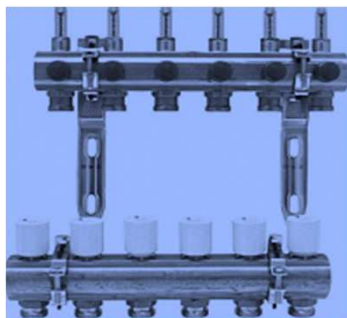

MT Колектор за подово MULTITUBO 1 1/4" 11 л. с Topmeter к-т	584.00
MT Колектор за подово MULTITUBO 1 1/4" 12 л. с Topmeter к-т	638.00

MT Колектор за подово MULTITUBO 3 л. с Topmeter к-т 1 1/4" x 3/4"	268.00
MT Колектор за подово MULTITUBO 4 л. с Topmeter к-т 1 1/4" x 3/4"	319.00
MT Колектор за подово MULTITUBO 5 л. с Topmeter к-т 1 1/4" x 3/4"	382.00