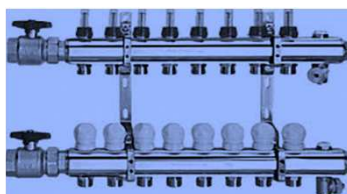

MT Колектор за подово MULTITUBO 3 л. с Topmeter к-т 1 1/4" x 3/4" с кранове и кр. елемент с об-л	443.20
MT Колектор за подово MULTITUBO 4 л. с Topmeter к-т 1 1/4" x 3/4" с кранове и кр. елемент с об-л	505.60
MT Колектор за подово MULTITUBO 5 л. с Topmeter к-т 1 1/4" x 3/4" с кранове и кр. елемент с об-л	547.52
MT Колектор за подово MULTITUBO 6 л. с Topmeter к-т 1 1/4" x 3/4" с кранове и кр. елемент с об-л	587.52