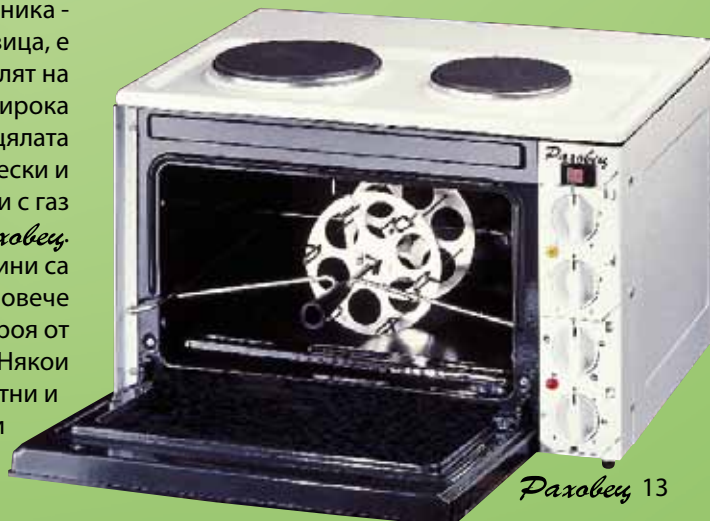

Раховец 13

Завод БИТОВА ТЕХНИКА, който е в състава на Акционерно дружество Складова техника - Горна Оряховица, е производителят на завоювалите широка популярност в цялата страна електрически и комбинирани с газ готварски печки *Раховец*. За 25 години са произведени повече от 2 500 000 броя от различните модели. Някои от тях са добре известни и в повечето Балкански страни, Азия и Африка.

Завод БИТОВА ТЕХНИКА е най-големият производител в страната на готварски и отоплителни печки с използване на твърдо гориво. Годишният капацитет е над 30 000 броя. На пазара се предлагат повече от 70 модификации камини и камери за вграждане, като 80% от тях са с вариант - вградена водна риза. Над 75% от произвежданите изделия реализират в 17 страни от Европа и Азия.