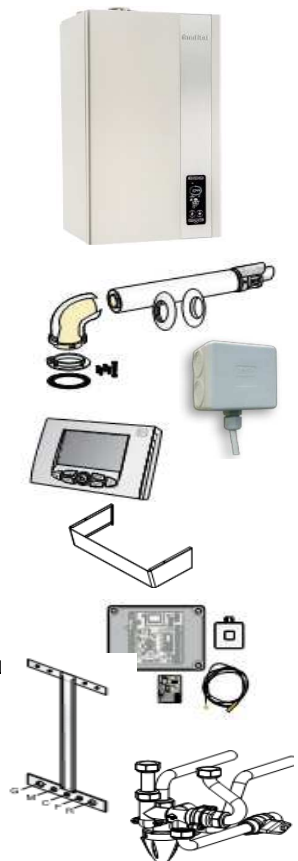

Кит за връзване на слънчев колектор (за стандартен и кондензен котел Tahiti)

0KITSOLD00

239.00 лв

286.80 лв

fondital**КОНДЕНЗНИ ГАЗОВИ СТЕННИ КОТЛИ****Ед. цена**

без ДДС

вкл. ДДС

ITACA CONDENS KC 24kW Кондензен котел к-т с комин 750mm, с БГВ